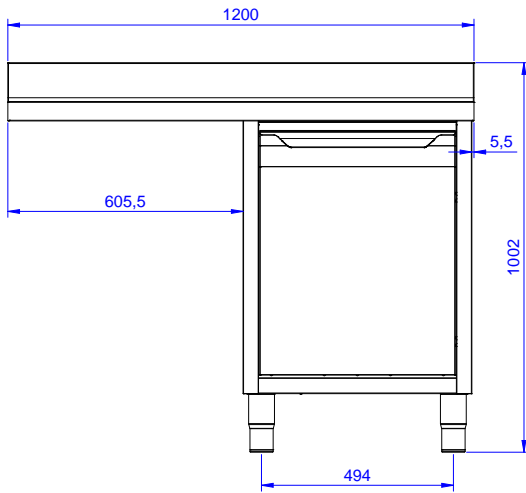

Edestä

Sivulta