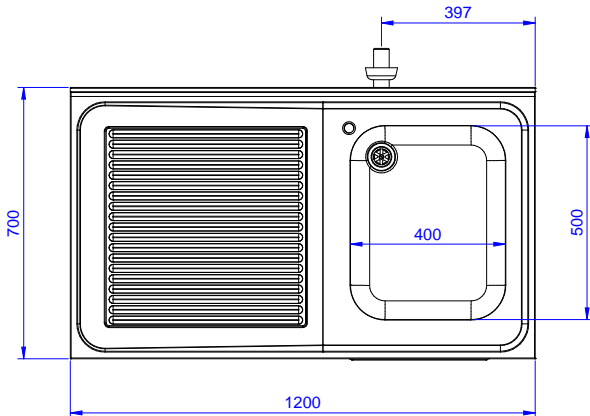

## Rakenne

- Teräksinen sisärunko takaa erityisen vahvuuden
- työtaso on valmistettu 304 AISI ruostumattomasta teräksestä, siinä on taitetut reunat ja se on äänitaimennettu
- Vahvistettu sivu- ja takapaneeli 304 AISI ruostumatonta terästä
- 200mm korkeat ja 54mm halkaisijaltaan olevat jalat 304 AISI ruostumatonta terästä. Voidaan säätää -50/+30mm
- Valutustaso mahdollistaa astioiden kuivauksen
- 100mm korkea takareunan korotus on ihanteellinen sijoituksessa seinän viereen
- Valmistettu kokonaan ruostumattomasta teräksestä.
- Valutustason alapuolella tila pöydänalusastianpesukoneelle
- Äänivaimennetut saranoidut ovet ja 304 AISI ruostumonta terästä olevat saranat
- Laaja valikoima hanoja moneen käyttötarkoitukseen

## Lisävarusteet

- Hajulukko 2", muovia PNC 895313

**HYVÄKSYNTÄ:** \_\_\_\_\_

Edestä

Sivulta

D = Poisto

Päältä

### Avaintieto

Kaapin leveys:	1145 mm
Kaapin syvyys:	645 mm
Kaapin korkeus:	385 mm
Ulkomitat, leveys:	1200 mm
Ulkomitat, syvyys:	700 mm
Ulkomitat, korkeus:	1000 mm
Korotus, korkeus:	100 mm
Korotus, syvyys:	13 mm
Korotus, säde:	R=10
Kulhojen lukumäärä:	1
Kulhon mitat:	400x500xH300
Ovien lukumäärä ja tyyppi:	1 Itsestään sulkeutuva
Työtason paksuus:	50 mm
Nettopaino:	55 kg