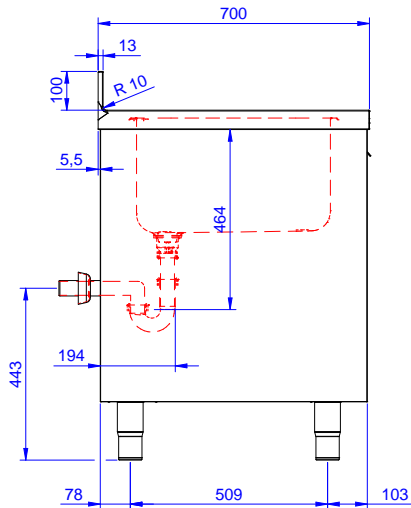

## Rakenne

- Teräksinen sisärunko takaa erityisen vahvuuden
- työtaso on valmistettu 304 AISI ruostumattomasta teräksestä, siinä on taitetut reunat ja se on äänitaimennettu
- Vahvistettu sivu- ja takapaneeli 304 AISI ruostumatonta terästä
- 200mm korkeat ja 54mm halkaisijaltaan olevat jalat 304 AISI ruostumatonta terästä. Voidaan säätää -50/+30mm
- Valutustaso mahdollistaa astioiden kuivauksen
- 100mm korkea takareunan korotus on ihanteellinen sijoituksessa seinän viereen
- Valmistettu kokonaan ruostumattomasta teräksestä.
- Valutustason alapuolella tila pöydänalusastianpesukoneelle
- Äänivaimennetut saranoidut ovet ja 304 AISI ruostumonta terästä olevat saranat
- Laaja valikoima hanoja moneen käyttötarkoitukseen

## Lisävarusteet

- Hajulukko 2", muovia PNC 895313

**HYVÄKSYNTÄ:** \_\_\_\_\_

Edestä

Sivulta

D = Poisto

Päältä

### Poisto

 poiston sijainti  
 132929 (MARMSXN)

Vasen

### Avaintieto

Kaapin leveys:	1145 mm
Kaapin syvyys:	645 mm
Kaapin korkeus:	385 mm
Ulkomitat, leveys:	1200 mm
Ulkomitat, syvyys:	700 mm
Ulkomitat, korkeus:	1000 mm
Korotus, korkeus:	100 mm
Korotus, syvyys:	13 mm
Korotus, säde:	R=10
Kulhojen lukumäärä:	1
Kulhon mitat:	400x500xH300
Ovien lukumäärä ja tyyppi:	1 Itsestään sulkeutuva
Työtason paksuus:	50 mm
Nettopaino:	55 kg